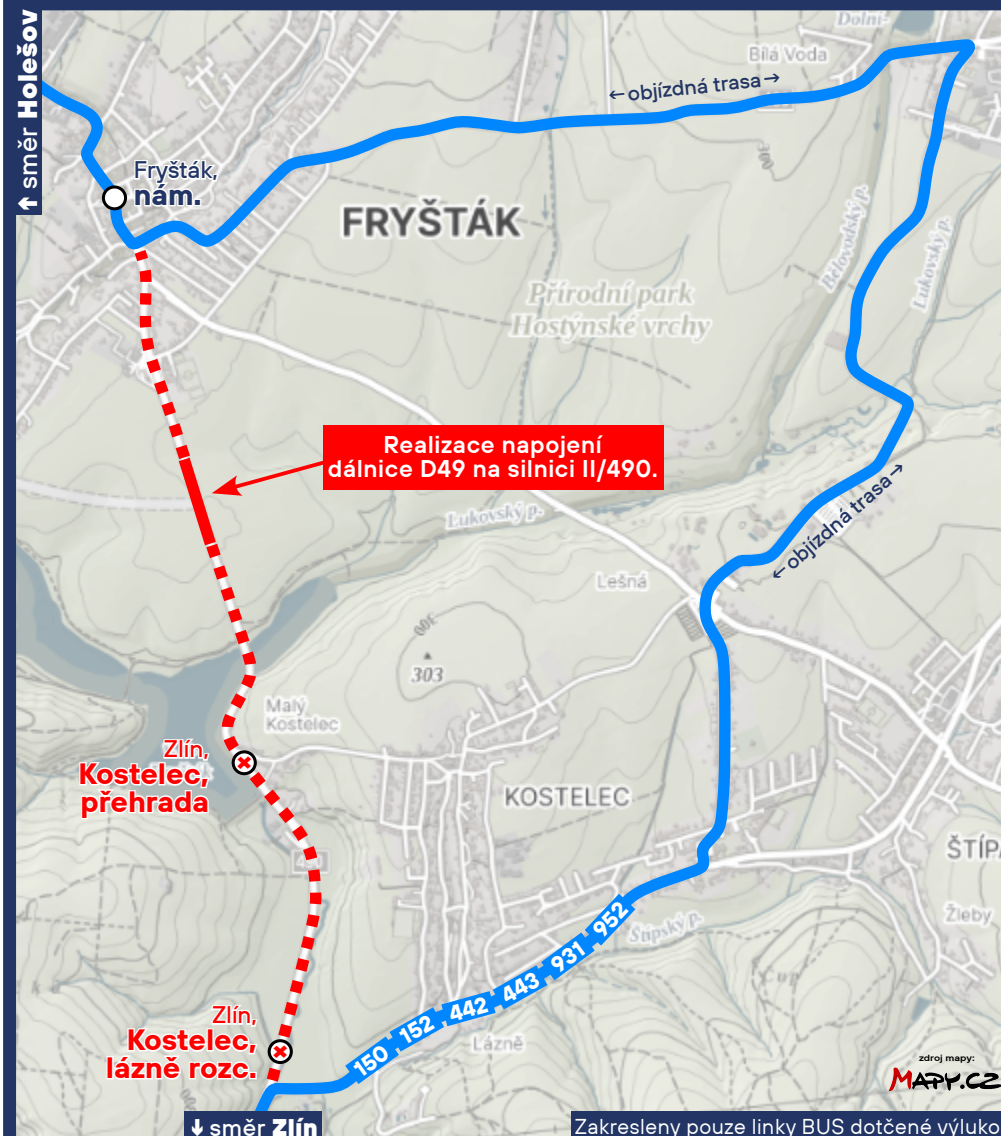

## Objízdna trasa mezi městy Fryšták a Zlín

Úplná uzavírka silnice II/490

Aktuálně  
z IDZK

od soboty 26.10.2024  
do pátku 01.11.2024

150 152 442 443 931 952

Vážení cestující,  
z důvodu napojení dálnice D49 na silnici II/490 dojde v uvedeném termínu k následujícím změnám v dopravě:

**Zastávky „Zlín, Kostelec, přehrada“ a „Zlín, Kostelec, lázně rozc.“ budou zrušeny v obou směrech, a to bez náhrady.**

Všechny autobusové linky v závazku Integrované dopravy Zlínského kraje budou mezi Zlínem a Fryštákem vedeny po objízdne trase přes Zlín-Kostelec a obec Loukov.

Zlínský kraj  
Kraj bez hranic

zdroj mapy:  
MAPY.CZ

Zakresleny pouze linky BUS dotčené výlukou.