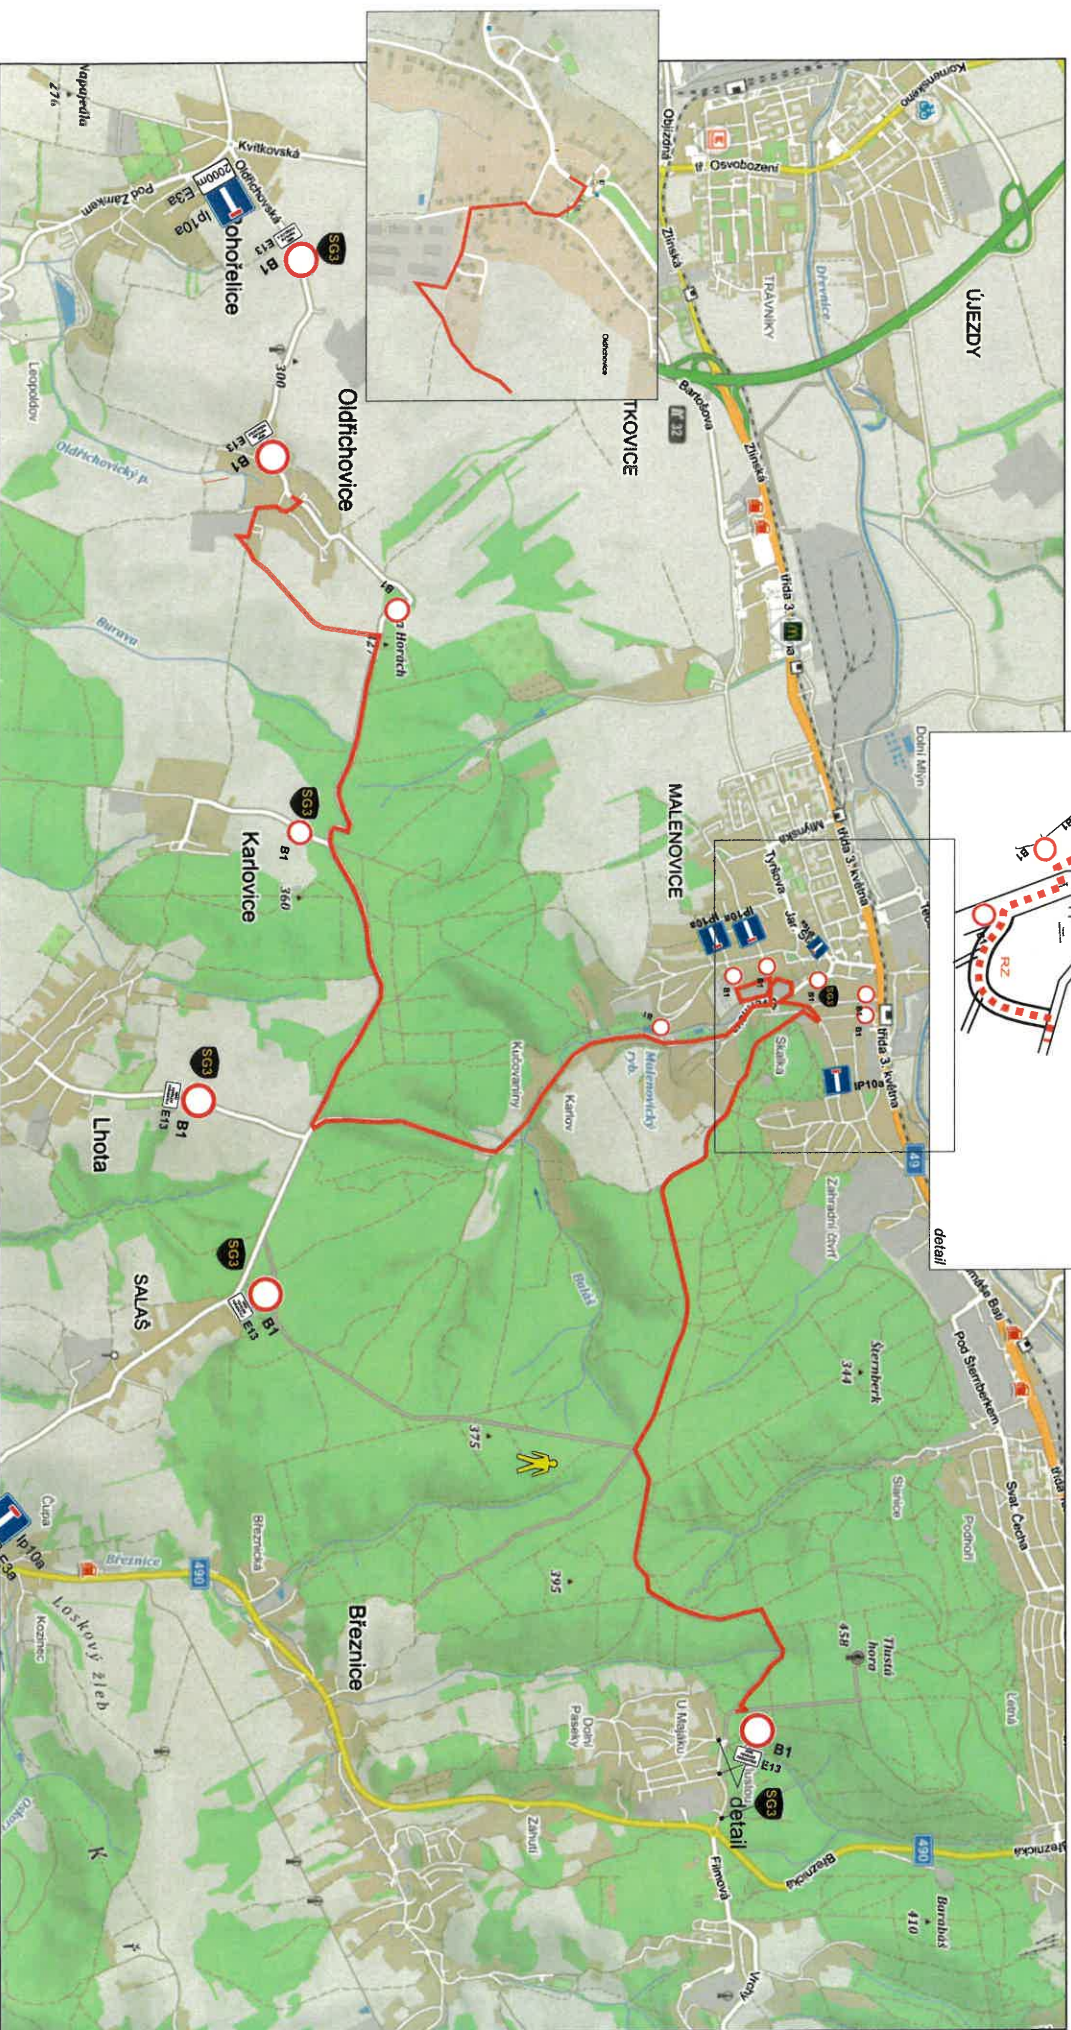

BARUM CZECH RALLY ZIEM

28. 8. 2020

www.CzechRally.com

detail č. 1 - křižovatka u Fiatu
detail č. 2 - křižovatka nad nemocnicí u Lidlu

Pořadatelé budou koordinovat provoz k pouštění vozidel a MHD na seznamovací jízdě.

MIMO
POVOZENÍ
POŘADATELE

1

Detail Dostihovka

Detail samostatný

BARUM CZECH RALLY ZLÍN

www.CzechRally.com

RZ 3,6 Držková

RZ 9, 12 Maják

osadit na křižovatce v
Bohuslavicích u Zlína

BARUM CZECH RALLY ZLÍN

www.CzechRally.com

RZ 10, 13 Pindula

Ateliery