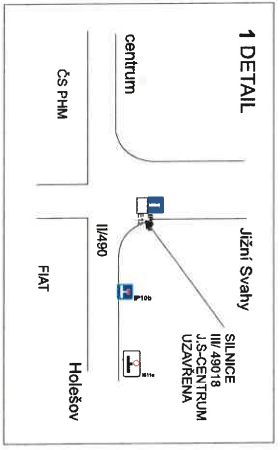

BARUM CZECH RALLY ZIEM

28. 8. 2020

www.CzechRally.com

detail č. 1 - křižovatka u Fiatu
detail č. 2 - křižovatka nad nemocnicí u Lidlu

Pořadatelé budou koordinovat provoz k pouštění vozidel a MHD na seznamovací jízdě.

MIMO
POVOZENÍ
POŘADATELE

1

Detail Dostihovka

Detail samostatný

BARUM CZECH RALLY ZLÍN

www.CzechRally.com

RZ 3,6 Držková

RZ 9, 12 Maják

osadit na křižovatce v
Bohuslavicích u Zlína

BARUM CZECH RALLY ZLÍN

www.CzechRally.com

RZ 10, 13 Pindula

Ateliery