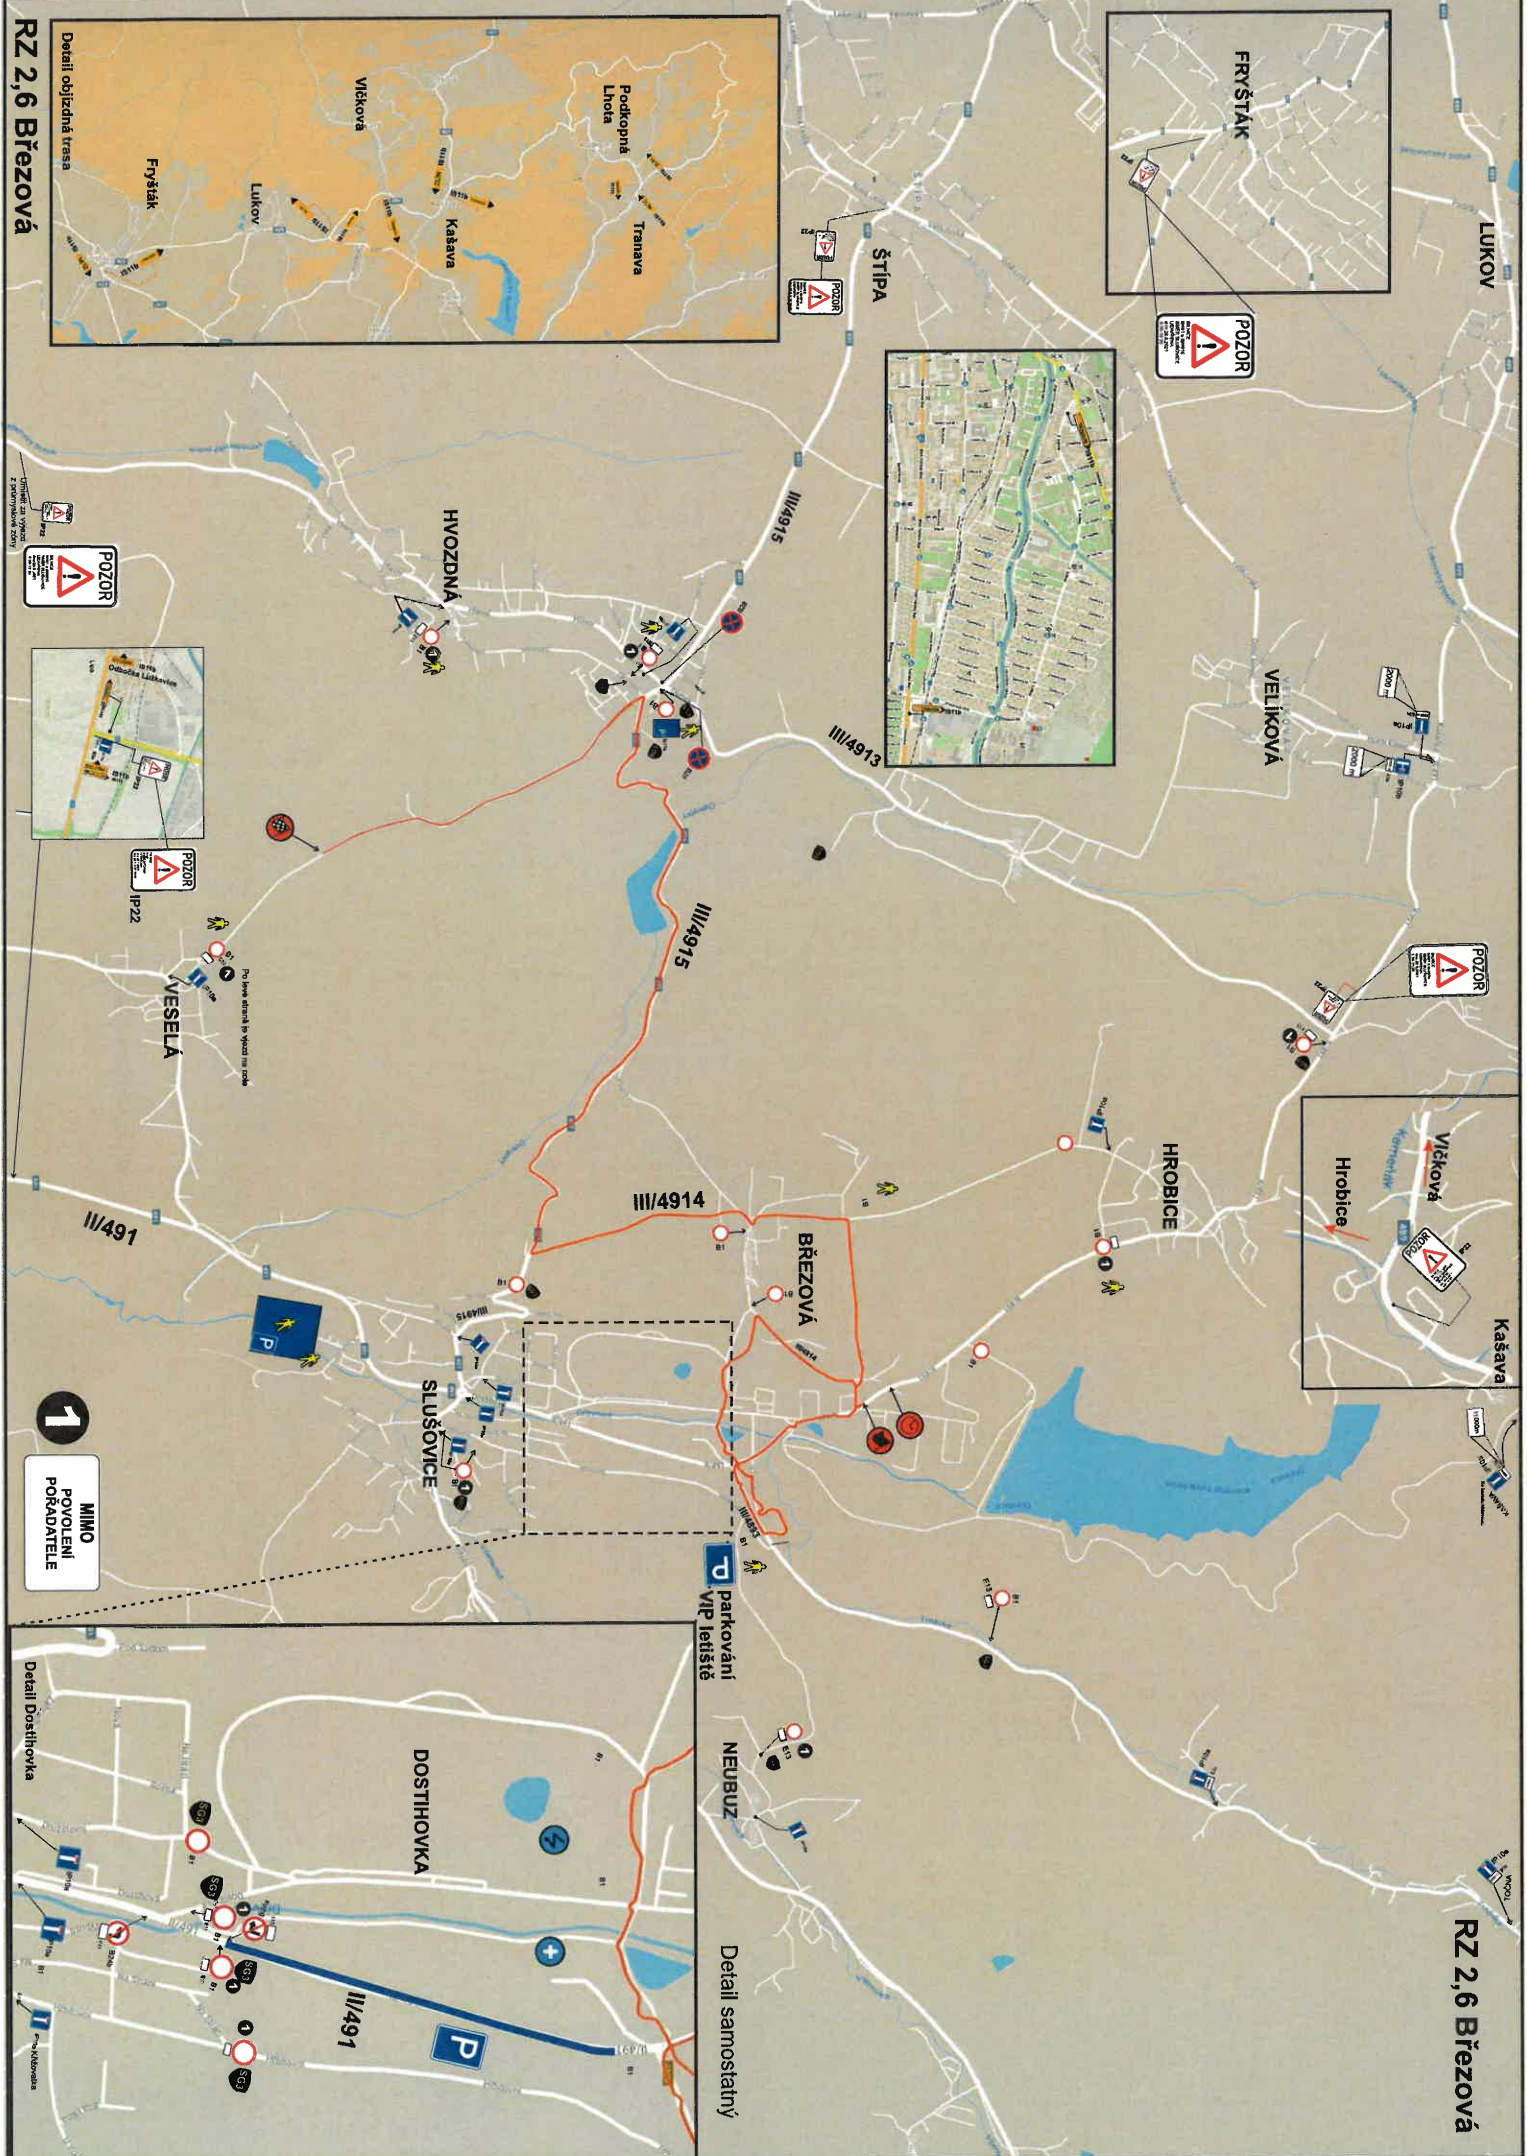

BARUM CZECH RALLY ZIEM

28. 8. 2020

www.CzechRally.com

detail č. 1 - křižovatka u Fiatu
detail č. 2 - křižovatka nad nemocnicí u Lidlu

Pořadatelé budou koordinovat provoz k pouštění vozidel a MHD na seznamovací jízdě.

MIMO
POVOZENÍ
POŘADATELE

1

Detail Dostihovka

Detail samostatný

BARUM CZECH RALLY ZLÍN

www.CzechRally.com

RZ 3,6 Držková

RZ 9, 12 Maják

osadit na křižovatce v
Bohuslavicích u Zlína

BARUM CZECH RALLY ZLÍN

www.CzechRally.com

RZ 10, 13 Pindula

Ateliery