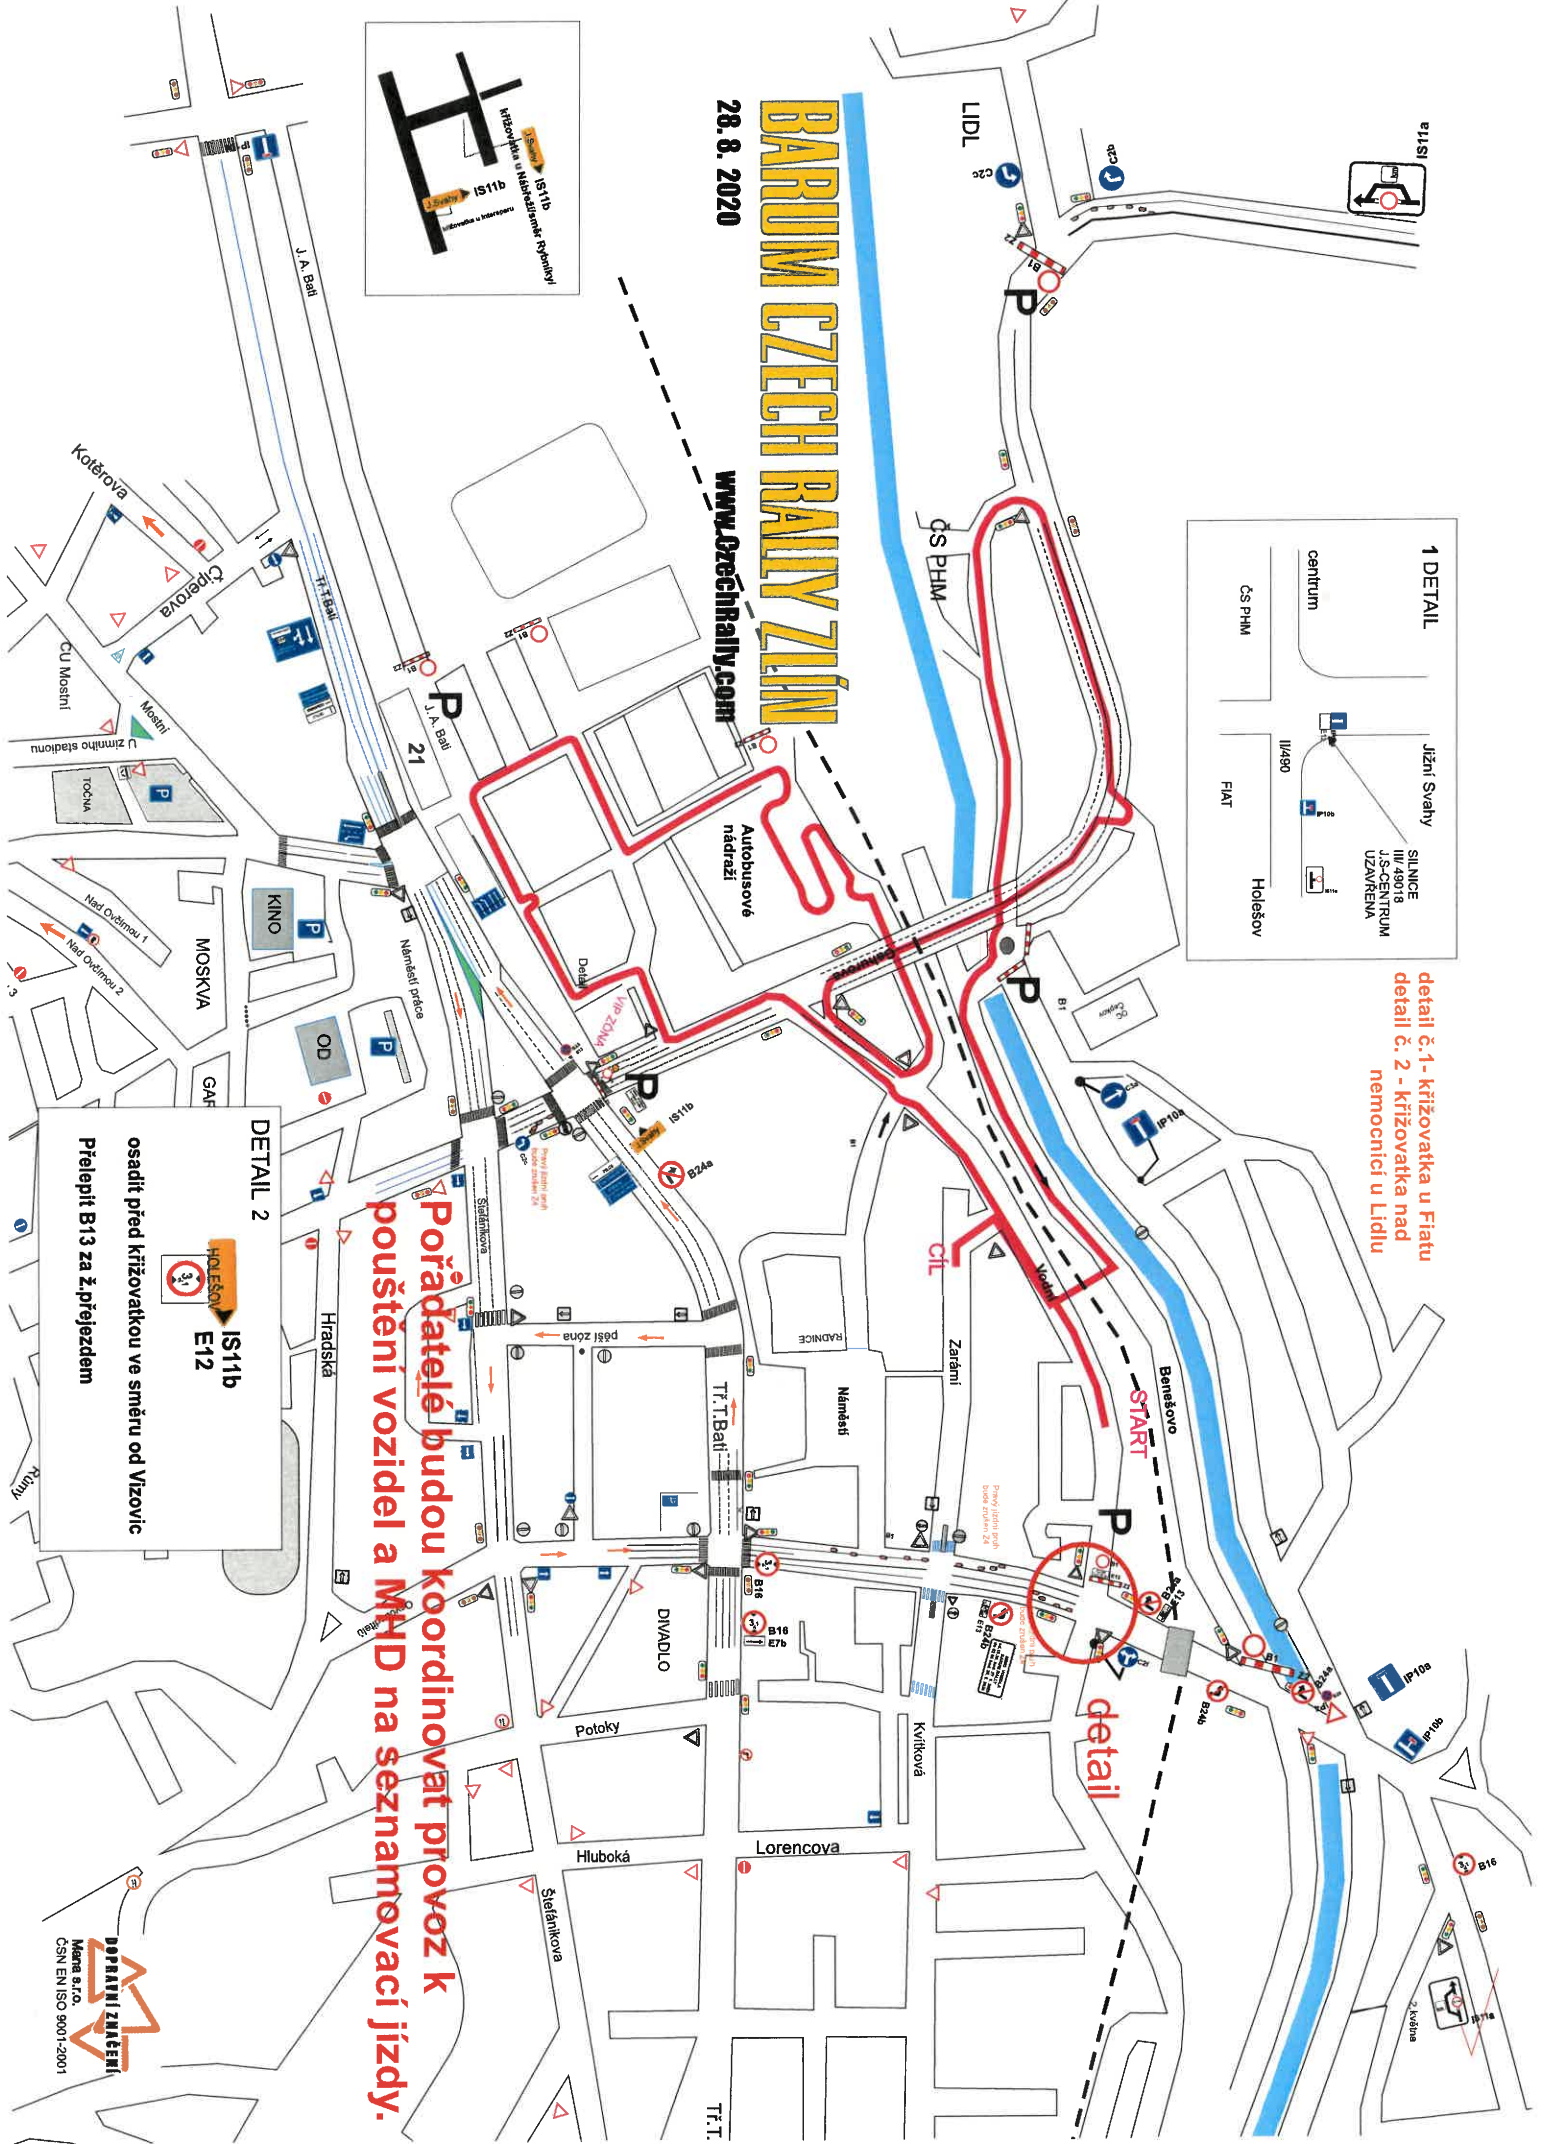

BARUM CZECH RALLY ZIEM

28. 8. 2020

www.CzechRally.com

detail č. 1 - křižovatka u Fiatu
detail č. 2 - křižovatka nad nemocnicí u Lidlu

Pořadatelé budou koordinovat provoz k pouštění vozidel a MHD na seznamovací jízdě.

MIMO
POVOZENÍ
POŘADATELE

1

Detail Dostihovka

Detail samostatný

BARUM CZECH RALLY ZLÍN

www.CzechRally.com

RZ 3,6 Držková

RZ 9, 12 Maják

osadit na křižovatce v
Bohuslavicích u Zlína

BARUM CZECH RALLY ZLÍN

www.CzechRally.com

RZ 10, 13 Pindula

Ateliery