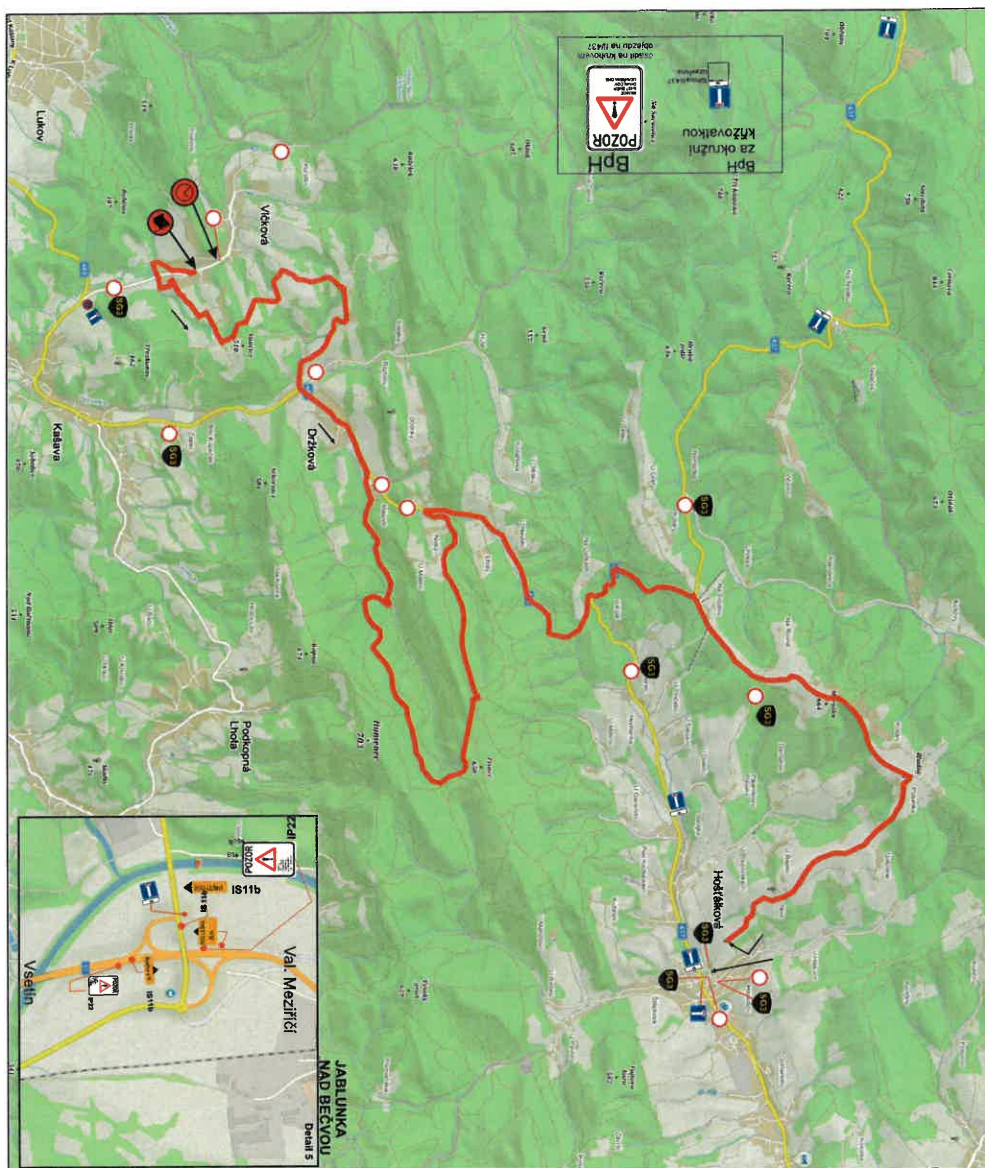

BARUM CZECH RALLY ZIEM

28. 8. 2020

www.CzechRally.com

detail č. 1 - křižovatka u Fiatu
detail č. 2 - křižovatka nad nemocnicí u Lidlu

Pořadatelé budou koordinovat provoz k pouštění vozidel a MHD na seznamovací jízdě.

MIMO
POVOZENÍ
POŘADATELE

1

Detail Dostihovka

Detail samostatný

BARUM CZECH RALLY ZLÍN

www.CzechRally.com

RZ 3,6 Držková

RZ 9, 12 Maják

osadit na křižovatce v
Bohuslavicích u Zlína

BARUM CZECH RALLY ZLÍN

www.CzechRally.com

RZ 10, 13 Pindula

Ateliery