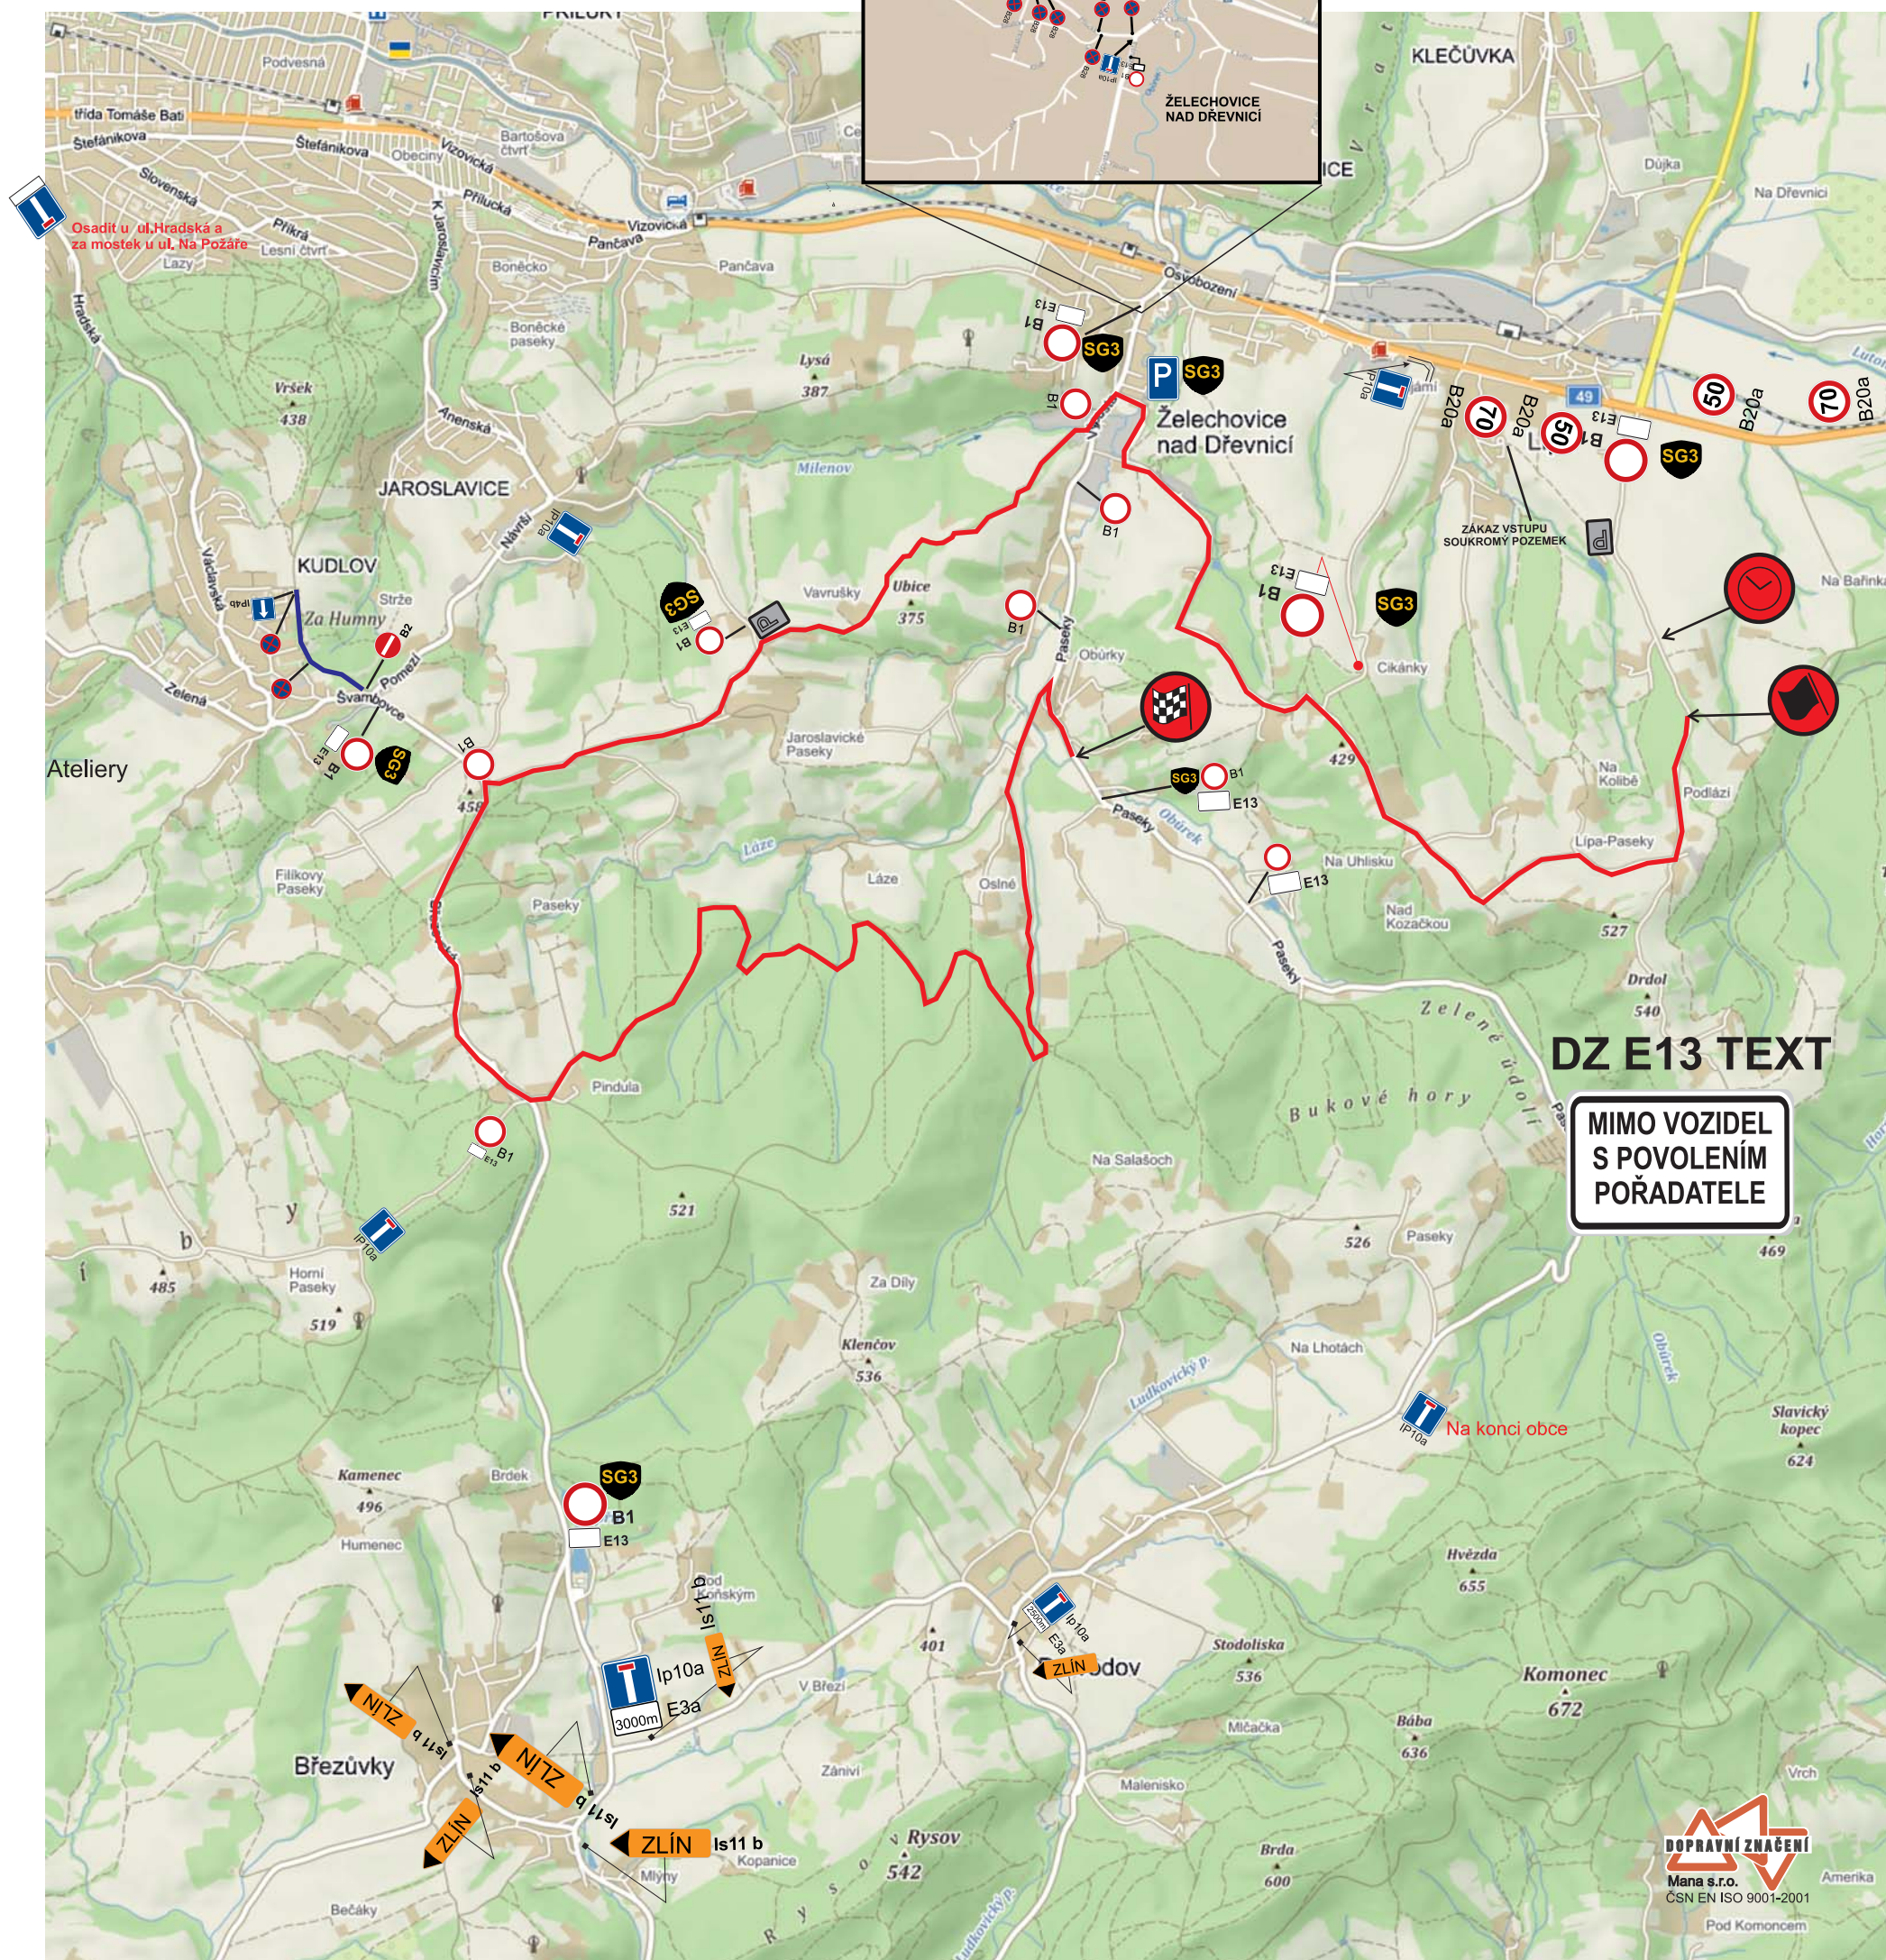

## RZ 9/12 Pindula

DZ B28 budou osazeny s předstihem / 7 dní / a budou obsahovat datum a čas