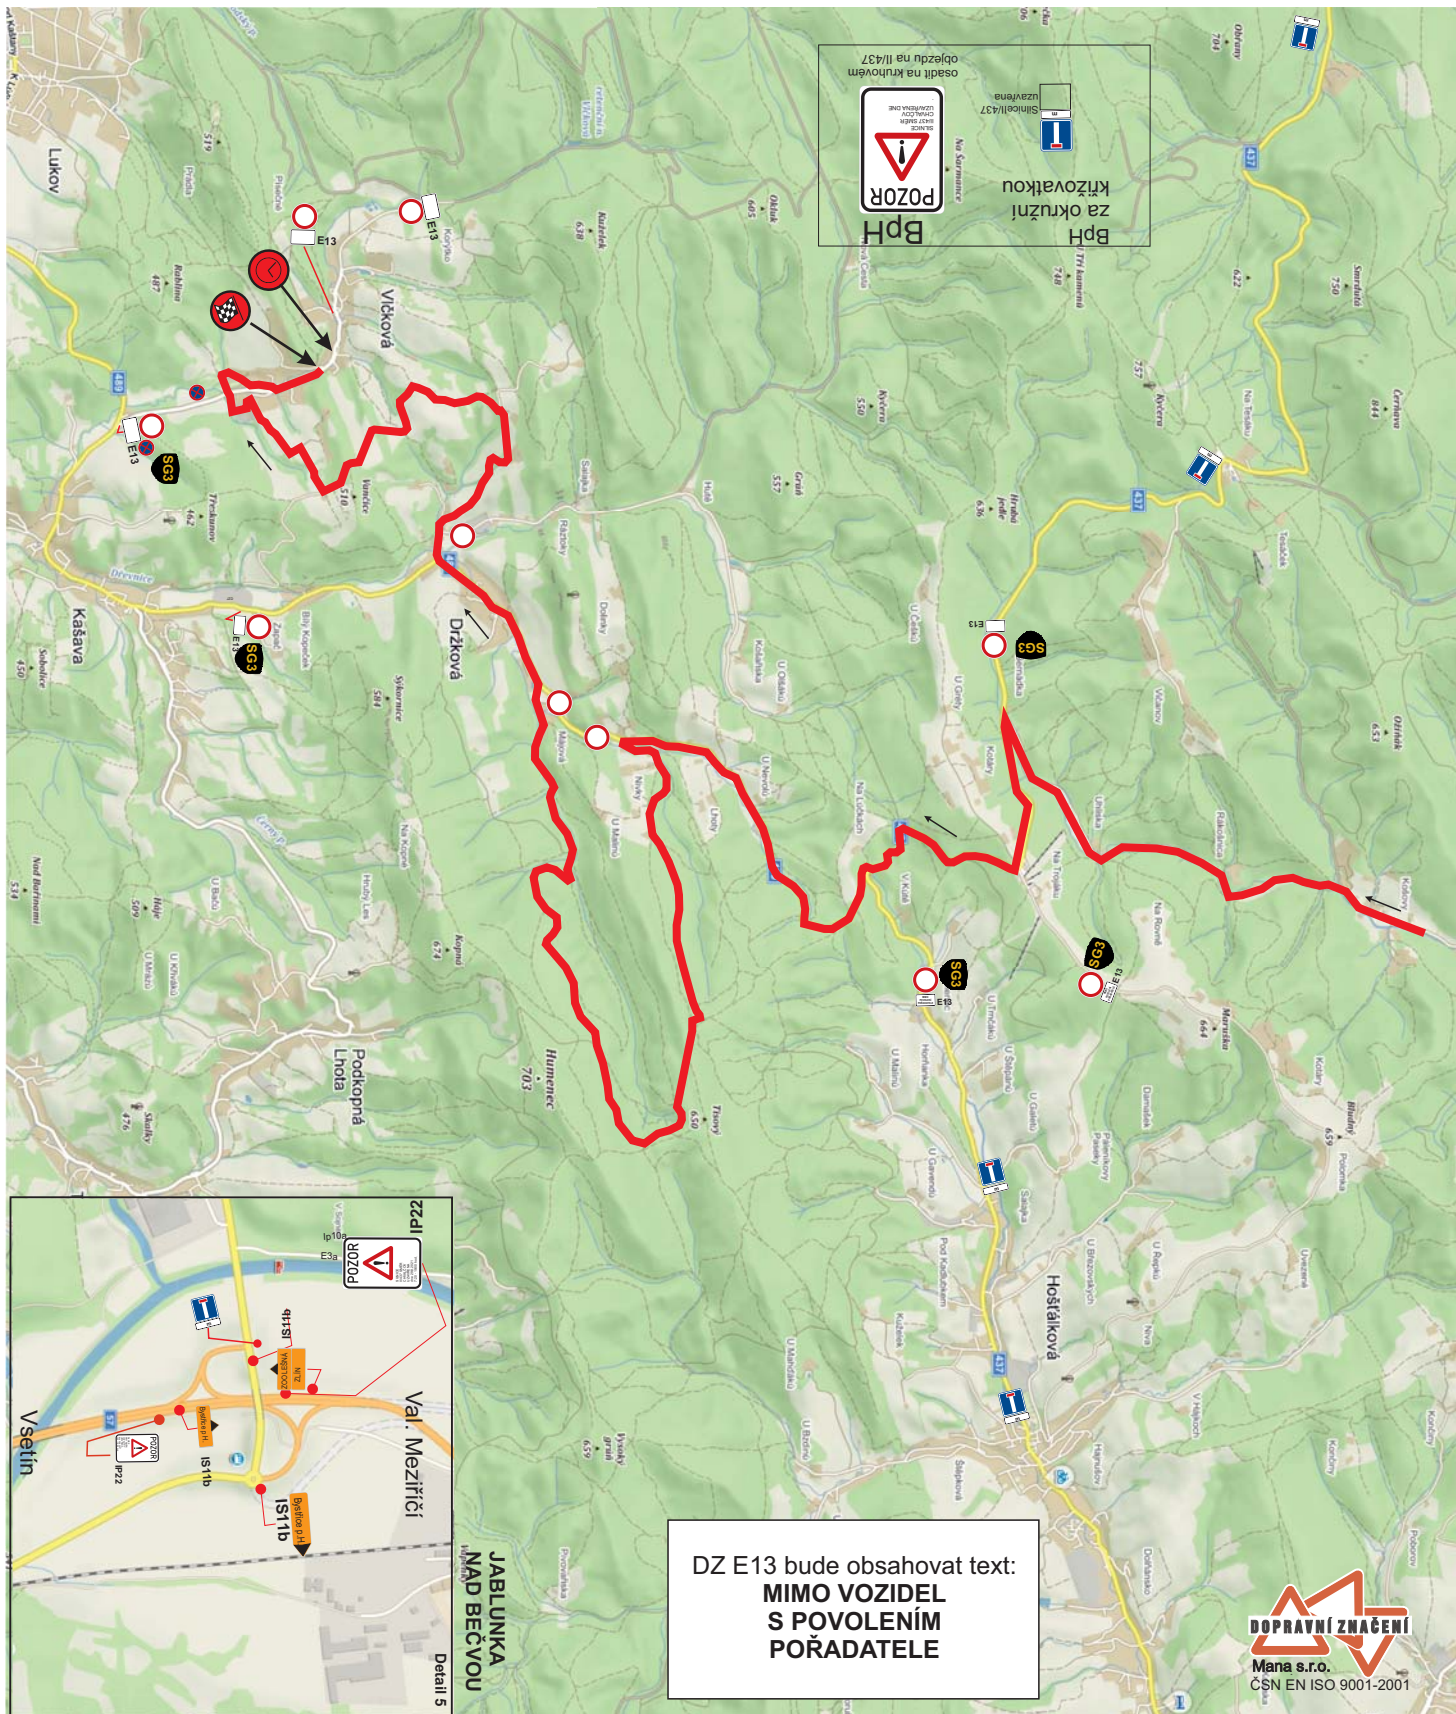

## Troják 4/7

DZ E13 bude obsahovat text:  
**MIMO VOZIDEL  
 S POVOLENÍM  
 POŘADATELE**

**DOPRAVNÍ ZNAČENÍ**  
 Mana s.r.o.  
 ČSN EN ISO 9001-2001